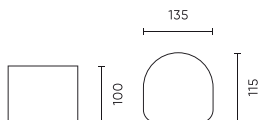

LED line LITE

Symbol: 475541

EAN: 5907777475541

**Kinkiet zewnętrzny LED 2x3W 4000K  
IP54 czarny CILINDER LITE**

**Rysunek techniczny**

**Rozsył światła**

**Dodatkowe zdjęcia produktowe**

**Dane logistyczne**

**Opakowanie jednostkowe**

Ilość	1
Szerokość	110 mm
Wysokość	110 mm
Długość	110 mm
Waga	0,35 kg

**Opakowanie zbiorcze**

Ilość	40
Szerokość	460 mm
Wysokość	310 mm
Długość	640 mm
Objętość	0,091 m <sup>3</sup>
Waga	14,35 kg
Uwagi	CARTON BOX

**Europaleta**

Ilość opakowań jednostkowych europaleta	840
Wysokość palety	1840 mm
Ilość w warstwie	120
Ilość warstw	4
Ilość opakowań zbiorczych europaleta	480
Waga	172,2 kg

---

LED line LITE

Symbol: 475541