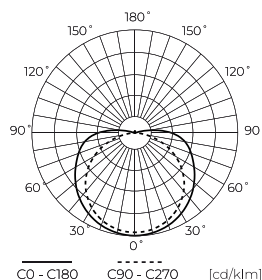

**Dane techniczne**

Parametr	Wartość
Klasa Energetyczna 2019/2015	F
Gwarancja	5
Moc	• 18 W / m
Napięcie	• 24 V DC
Temperatura barwy światła	• 4000 K
Barwa światła	Biała
Współczynnik odwzorowania barw Ra	90
Klasa szczelności	IP20
Klasa ochrony elektrycznej	III
Sekcja cięcia	5 cm
Wydajność świetlna	84
Współczynnik zachowania strumienia świetlnego	96
Okres trwałości L70B50	50 000 h
L80B*- różnica B10-B50 ≈ 1% (według LightingEurope)-pomijalna	35000 h
Współczynnik trwałości	0.9
Funkcja ściemniania	PWM
Kroki MacAdama	≤3

Parametr	Wartość
Długość przewodów	200 mm
Całkowity strumień świetlny (metr)	1800
Prąd (metr)	0,5
Kąt świecenia	180
Typ diody	COB
Ilość diod	2400
Kompatybilny typ ściemniacza	PWM
Laminat (kolor)	Biały
Laminat (grubość)	2
Ilość diod (metr)	480
Typ taśmy klejącej	3M 300 LSE
Temperatura pracy	-30÷45
Do zastosowań	Wewnątrz pomieszczeń
Długość	5000
Szerokość	10
Wysokość	2
Waga	0,118 kg

LED line PRIME

Symbol: 478269

EAN: 5907777478269

**Taśma LED 480 COB 24V 4000K 18W  
IP20 10mm 5m 1800lm/m PRIME**

**Rysunek techniczny**

**Rozsył światła**

**Dodatkowe zdjęcia produktowe**

**Dane logistyczne**